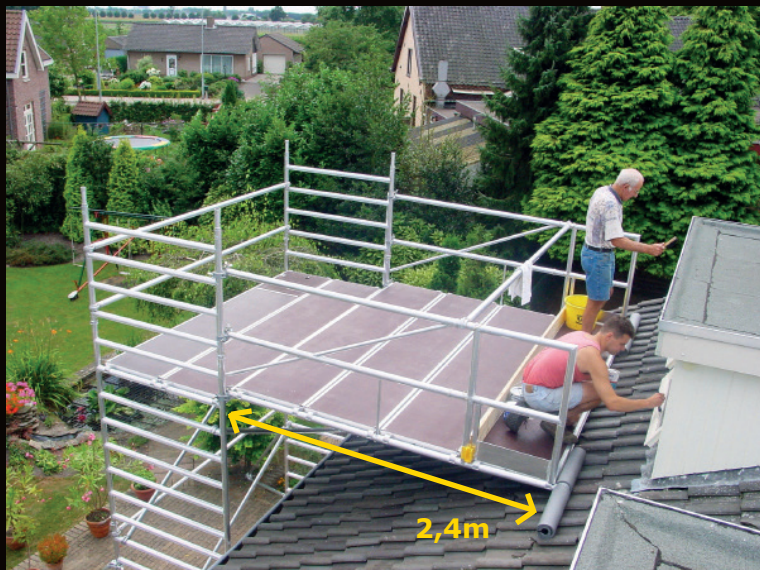

Handy Dakkapelsteiger

CUSTERS

Aluminium Steigers

Service & Reparaties

Maatwerk

Uitbouw richting dakkapel tot maximaal 4 platformen!

De Handy dakkapelsteiger biedt de mogelijkheid om tot maximaal 4 platformen uit te bouwen richting de dakkapel.

Waar de zogenaamde uitwijkconsoles van onze concurrenten zich beperken tot een maximale uitkraging van 2 vloeren, zetten wij dus een stapje extra.

Bovendien ontstaat tijdens montage van de Handy dakkapelframes direct een leuning voor een veilig eindresultaat. Het speciale dakkapelframe wordt met behulp van draaikoppelingen aan de steiger bevestigd en met een zachte rol op het dak afgesteund.

De uitneembare eindleuning maakt het mogelijk om meerdere dakkapelsteigers naast elkaar te monteren voor een extra lange werkvloer.

Specificaties

- Veilig en snel
- Tot 4 platformen uit te bouwen
- Eindeloos door te bouwen in de breedte
- Past op alle gangbare merken
- Lengte platform: 1,8m, 2,5m en 3,05m
- Nederlands fabricaat